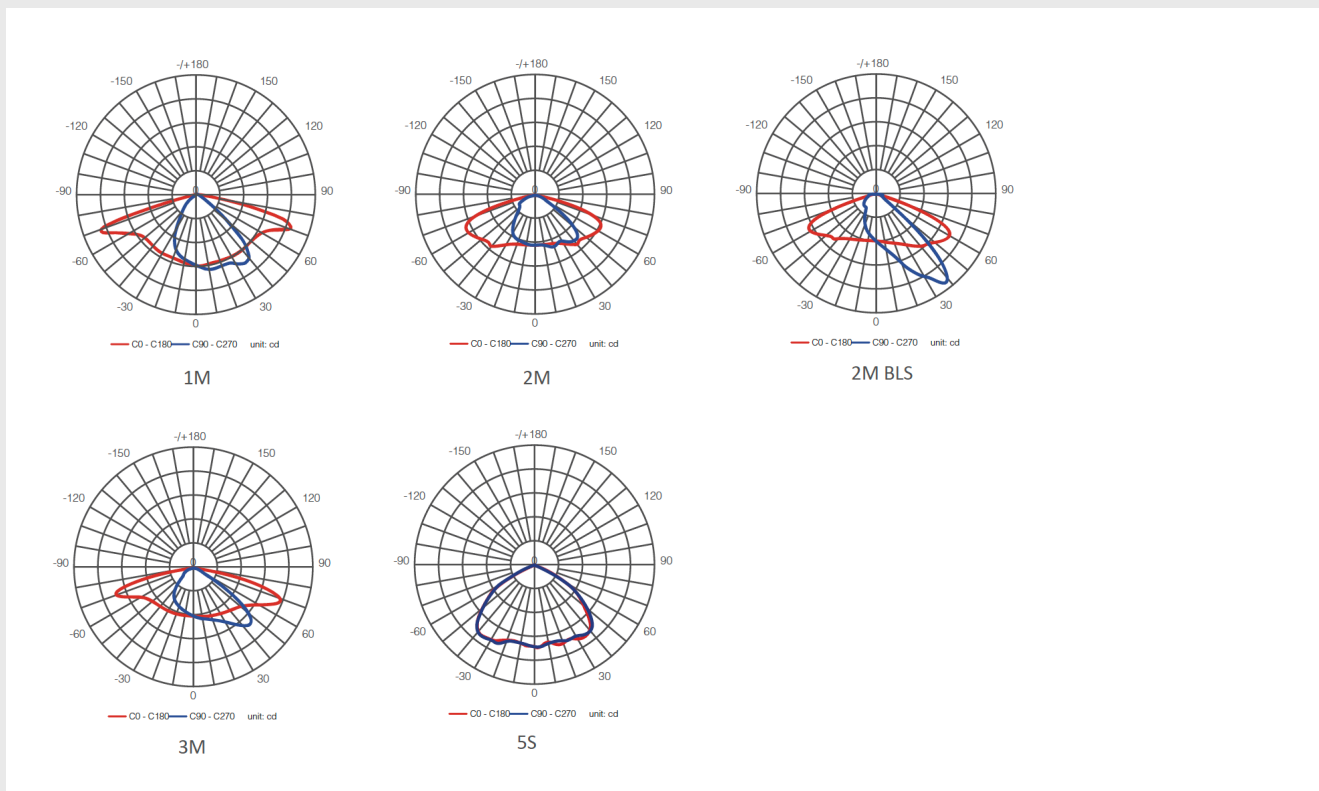

codice articolo

SLINE120W3K \*  
SLINE120W4K \*  
SLINE120W5K

\* articoli su ordinazione

Caratteristiche tecniche e fotometriche:

**WATT:** 80W

**LUMEN:** 16.800Lm - 140lm/W

**TONALITA':** 3000K-4000K-5000K

**VITA MEDIA:** 100.000 ore

**PF:** >0,95

**CRI:** >70

**ANGOLO:** 140°x180°

**OTTICHE:** Type I / Type II / Type III / TypeV

**DIMENSIONE:** 630X370X200mm

**MARCHIO LED:** PHILIPS LUMILED 3030 2D

**DRIVER:** MEANWELL /INVENTRONICS

**DIAMETRO PALO:** 60mm

**CONFEZIONE:** 1

codice articolo

SLINE120W3K\*  
 SLINE120W4K\*  
 SLINE120W5K

\*articoli su ordinazione

Ottiche:

Installazione: