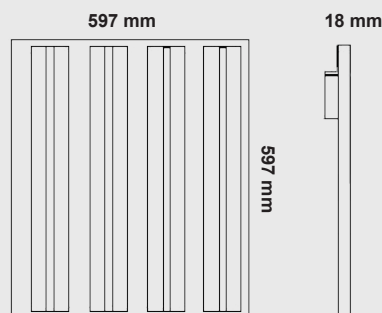

codice articolo

PAL36LENS

fronte

Caratteristiche tecniche:

Codice Articolo	PAL36LENS
Tipo	Pannello a LED 4 lenti
Watt	36W
Nr LED	192
Tipo LED	SMD2835
VOLT	AC220-240V/50Hz
Classe	II
Temperatura di lavoro	-20°C +40°C
Driver	Philips
Chip	Epistar
Lumen Watt	110Lm/W
Lumen	3960Lm
CCT	4000K
Vita Media (ore)	30.000
IP	20
IK	8
SDCM	<3
PF	>0,95
CRI	≥80
Materiale	alluminio
Angolo Luce	73°
Assorbimento (mA)	200
Dimmerabile	NO
Tempo di Avvio al 95%	<0,5sec
Dimensioni Prodotto mm	597*597
Tipo confezione	Scatola
Master	5

Dimensioni:

Accessori:

SOSPPAL3645 - kit per montaggio a sospensione

CORNPAL3645 - cornice bianca per montaggio a soffitto

CLIPPAL3645 - clip per installazione ad incasso