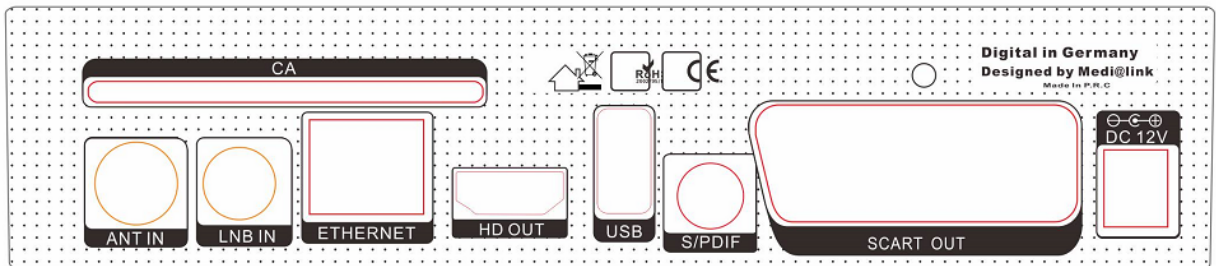

# MEDIALINK K7

S2X/T2/C + IPTV + Multimedia + Mobile Sharing

**DVB**  
**S2X/T2/C**

**IPTV**

**10. Bit**

**H.265**

**Mobile Sharing**

**Remote Control  
APP**

# Hardware Looks

**SAT IN:** Connessione all'antenna satellite

**SCART OUT:** Presa TV SCART.

**T2 IN:** Connessione all'antenna T2

**POWER:** DC IN 12V 2A

**CABLE IN:** Connessione alla linea Cavo

**HD OUT:** Connessione alla TV con linea HD

**RS-232:** Connessione al PC o un altro box

**USB :** Accesso memoria USB