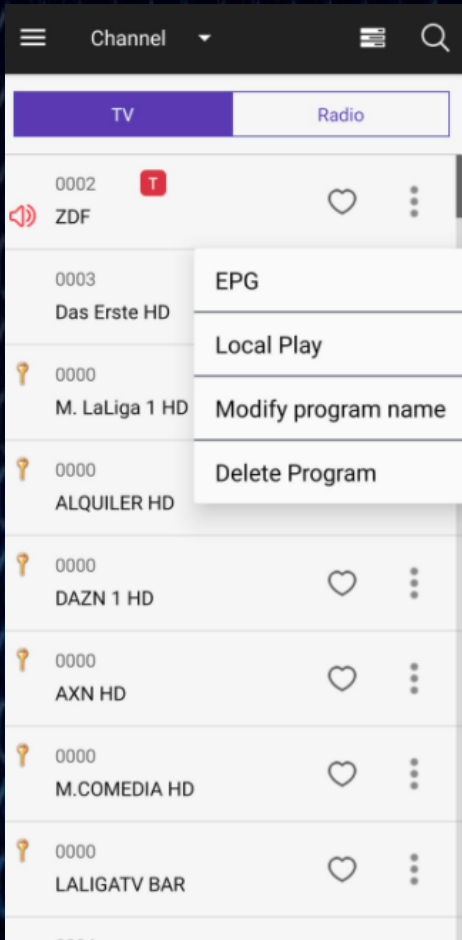

Mobile Sharing