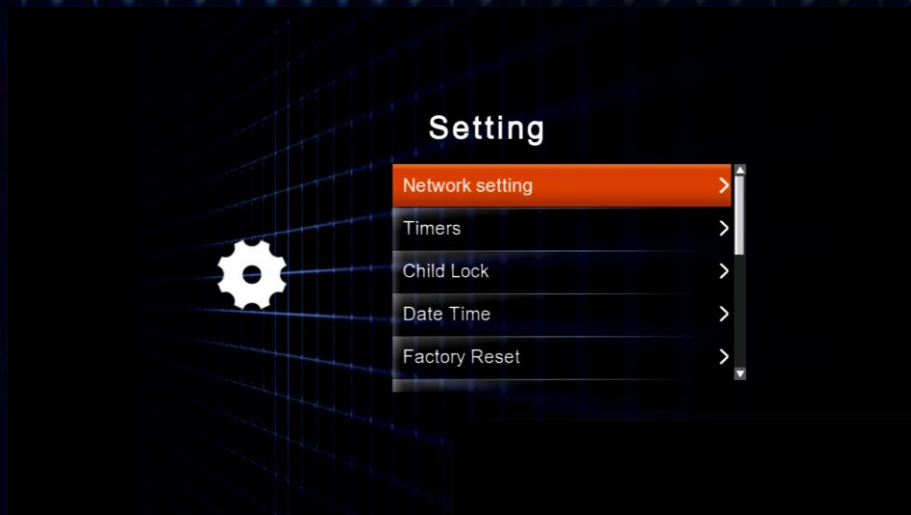

Supporto SW Update e Lista Canali

Settaggi

Supporto Card