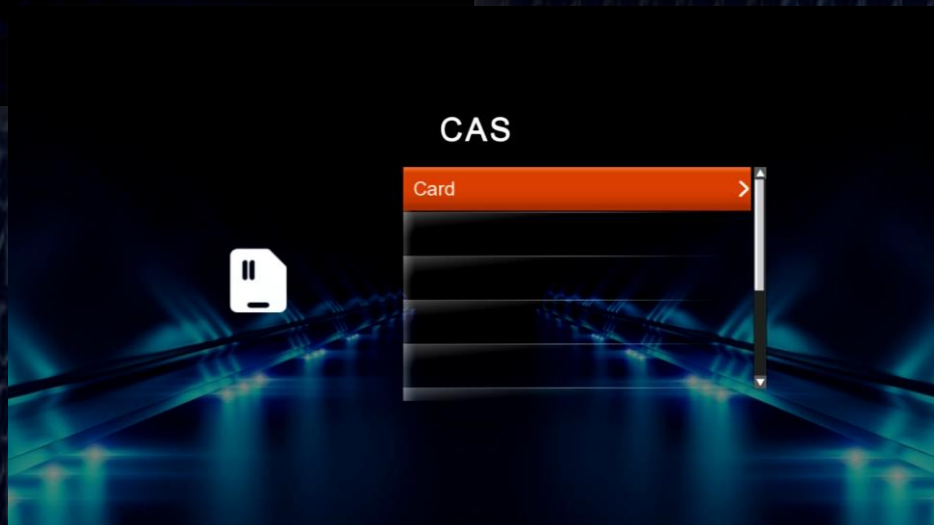

Supporto Card