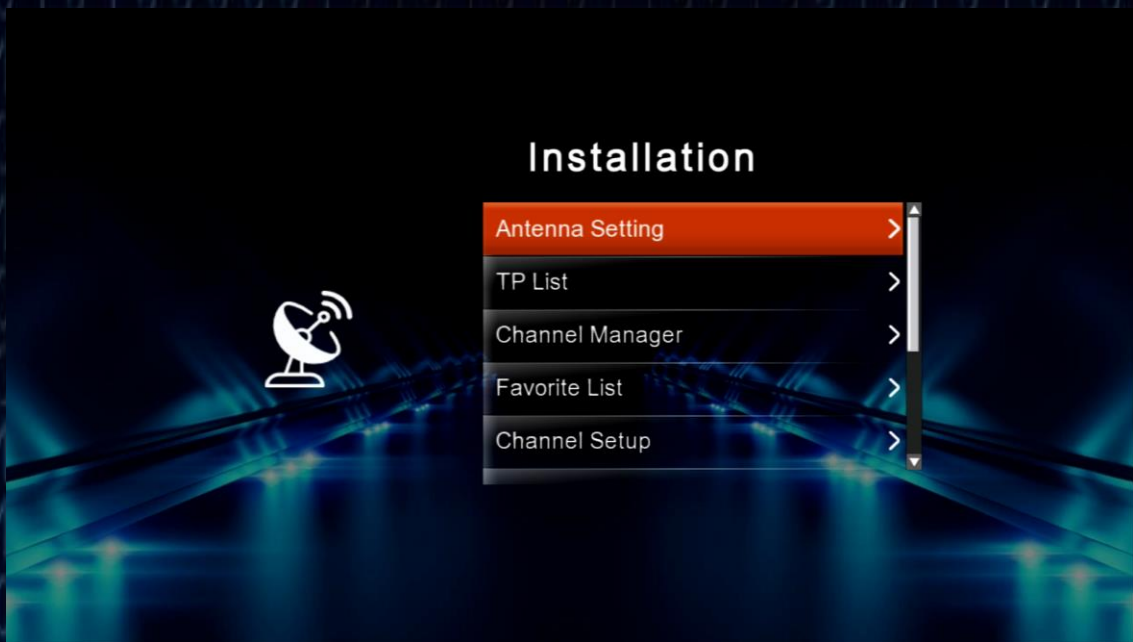

Ricerca Canali

Antenna Setting

Strength 87%
Quality 82%

Tuner: DVB-S2
Satellite: Astra 1KR/1L/1...
Transponder: 10729/22000/V
LNB Type: 9750/10600

Switch
Motor
Scan

Auto Search

Confirm

Save search result?

Yes No

No.	Satellite	Transponder List	Success
0103	Astra 1KR/1L/1M 019.2E	10936 V 22000	OK
0104	Astra 1KR/1L/1M 019.2E	11656 V 22000	OK
0105	Astra 1KR/1L/1M 019.2E	11273 H 22000	OK

EXIT Exit Progress: 100% 05:53

- ✓ Scansione canali semplice e veloce (S2,T2,C)
- ✓ Scansione Multipla
- ✓ Settaggio Motore